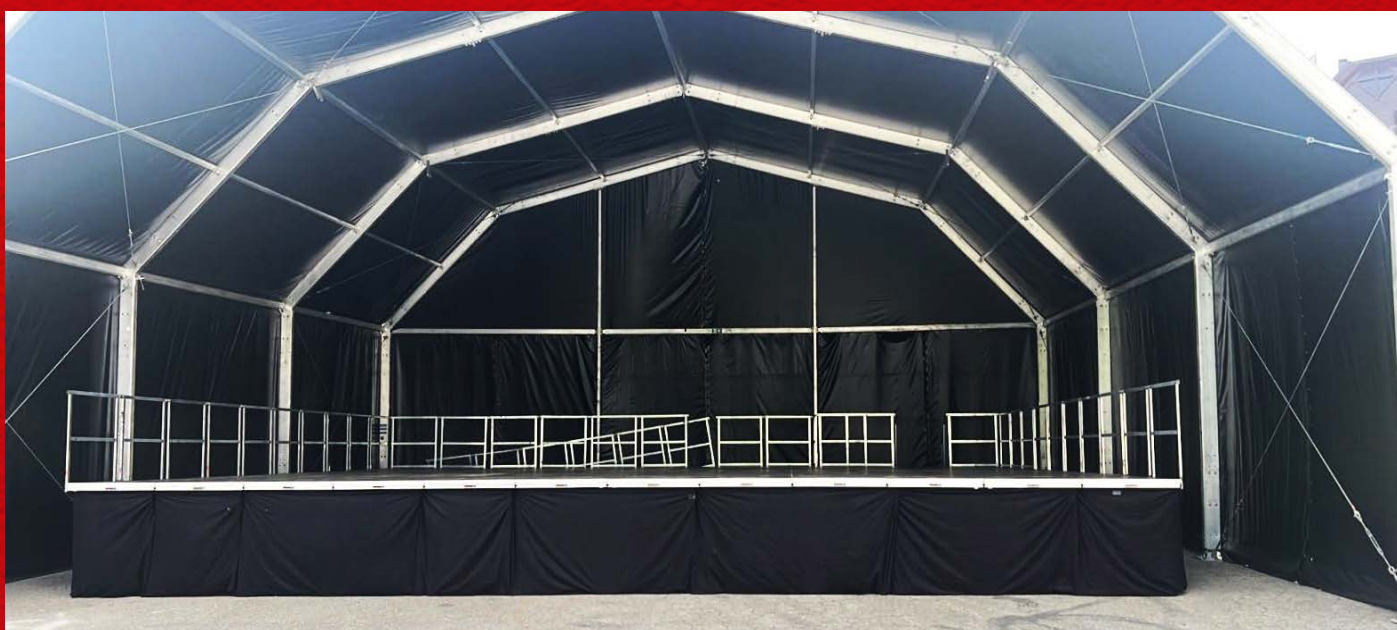

Alquiler de Escenarios para Eventos. ¡Haz que tu evento brille con nuestros servicios de alquiler de escenarios! Somos expertos en espectáculos, con más de dos décadas de experiencia en el montaje y alquiler de escenarios. Confía en nosotros para garantizar que tu evento sea todo un éxito.

LEYENDA SL

SERVICIOS INTEGRALES PARA EL ESPECTACULO