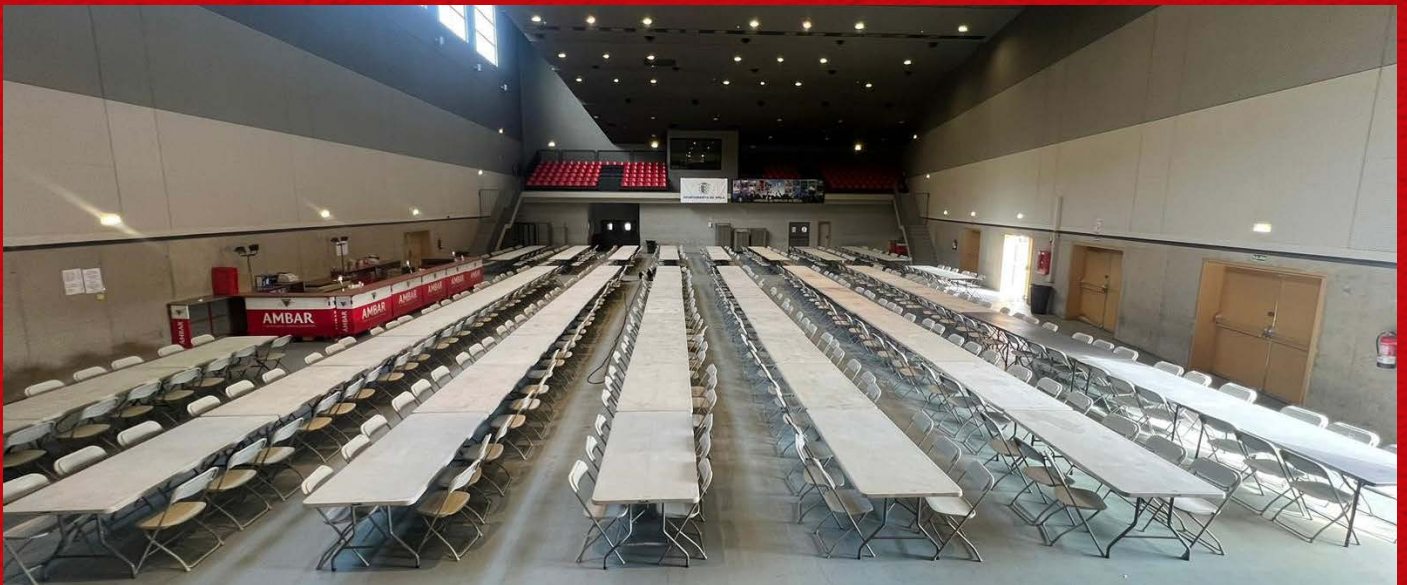

MESAS

Mesas plegables de alta calidad con capacidad de hasta 8 personas. Ideales para cualquier tipo de evento destacado como comidas populares, reuniones, cenas, eventos de catering y mucho mas.

LEYENDA SL