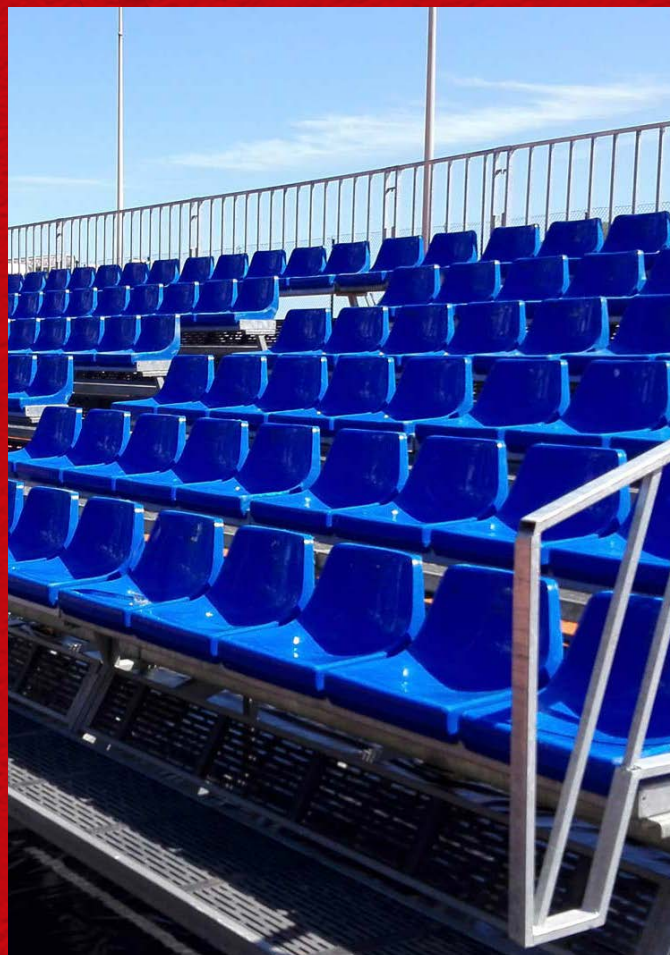

GRADAS

En Leyenda S.L. Te ofrecemos gradas con distintas alturas. Tenemos tanto gradas y tribunas para alquilar que pueden destinarse a todo tipo de eventos que son perfectas para espectáculos, conciertos, eventos deportivos, presentaciones y más.