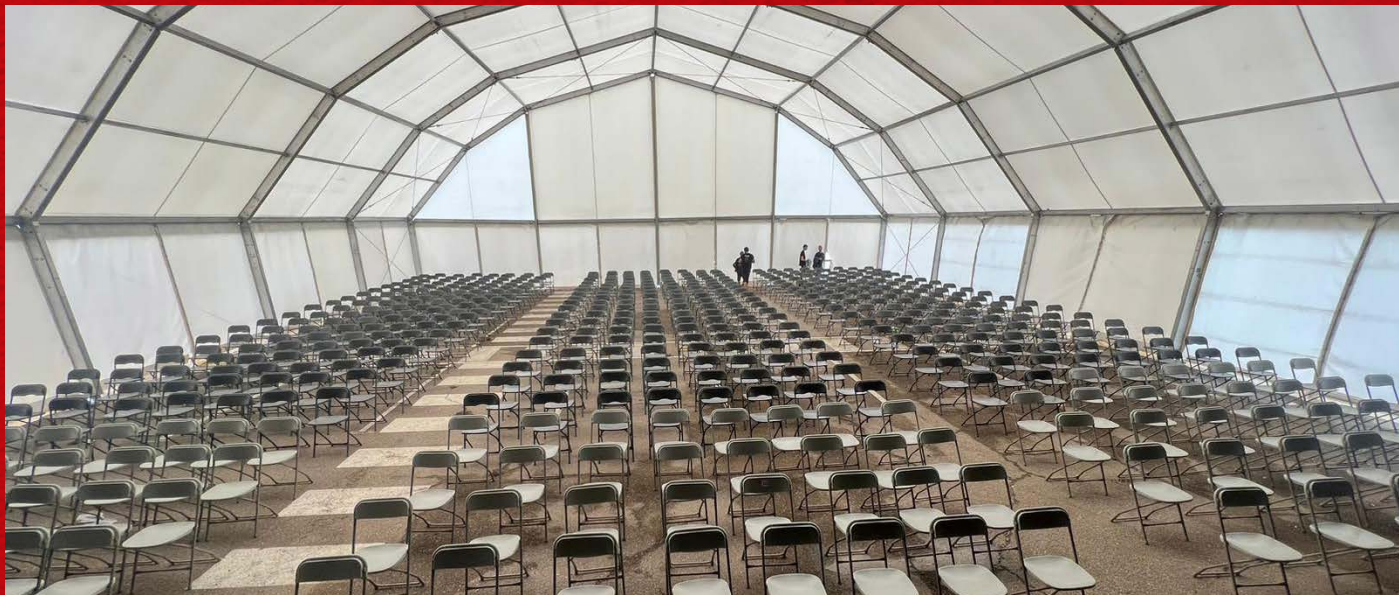

SILLAS

El alquiler de sillas se vuelve imprescindible para cualquier espectáculo o evento. En Leyenda S.L disponemos de la cantidad de sillas que precise. Contamos con distintos tipos de sillas ya sea para ceremonias, comidas, cenas, celebraciones o incluso eventos de empresas y negocios.