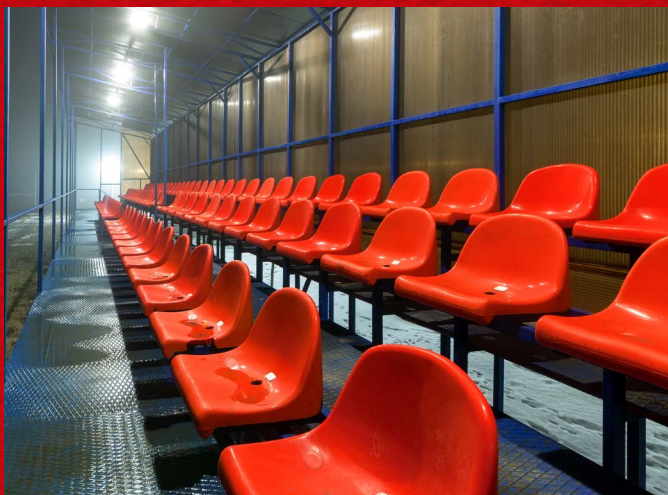

GRADAS

En Leyenda S.L. Te ofrecemos gradas con distintas alturas. Tenemos tanto gradas y tribunas para alquilar que pueden destinarse a todo tipo de eventos que son perfectas para espectáculos, conciertos, eventos deportivos, presentaciones y más.