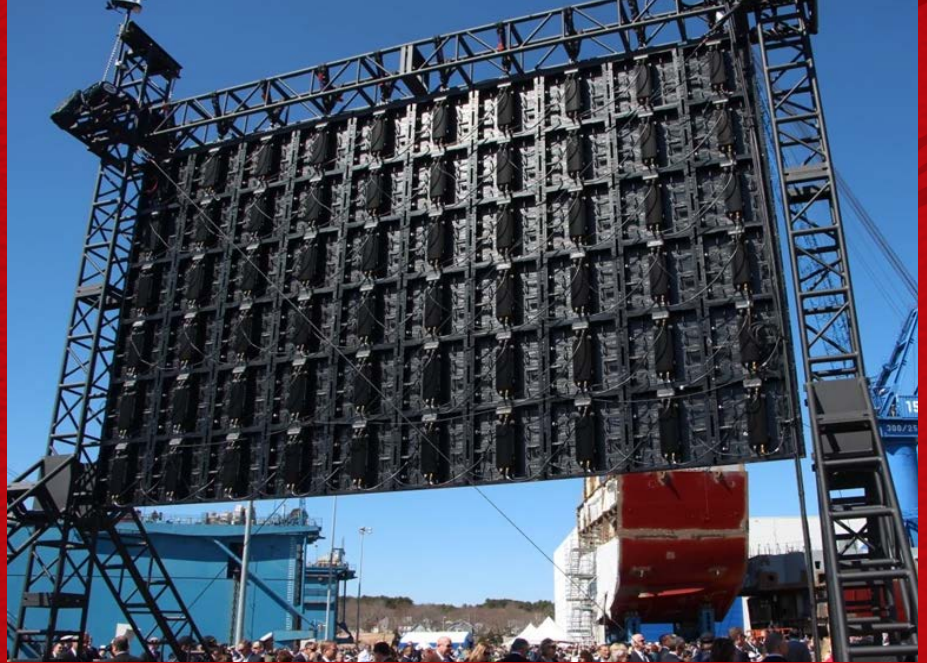

AUDIOVISUALES

Tenemos lo necesario para que tu evento sea todo un éxito gracias al alquiler de pantallas LED profesionales tanto interior como exterior.

Pantallas de led modulares de cualquier tipo de tamaño pitch.

Pantallas LED